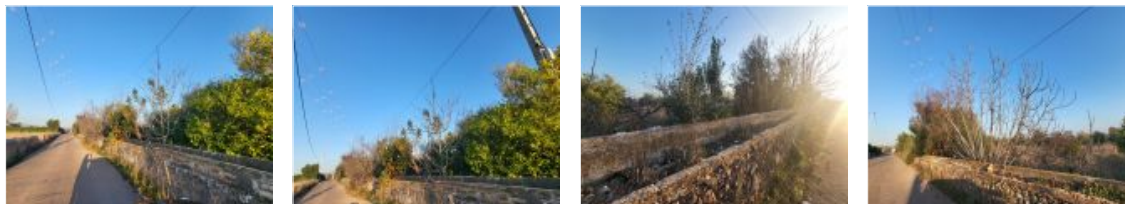

ID:BENVI PARCELA RUSTICA CON LUZ Y POZO PROPIO

Descripción

PARCELA RUSTICA CON LUZ Y POZO PROPIO
PARCELA RUSTICA EN ZONA CAMINO MOLI LLOP
2500 m² DE PARCELA CON AGUA DE POZO PROPIO Y LUZ ELECTRICA.
FACHADA DE 80 METROS